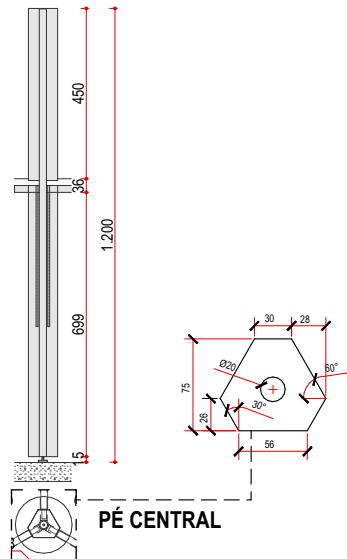

VISTA SUPERIOR

VISTA PÉS

PÉ CENTRAL

ESPECIFICAÇÕES

- TAMPO SUPERIOR MDF 18MM PADRÃO OVO.
- PREENCHIMENTO COM MDF 18MM.
- FECHAMENTO INFERIOR EM MADEIRA BALSAMO, TAMARINDO, BREU, CEDRO, JATOBÁ, CUMARU, CETIM, CUMARU-FERRO, ANJELIM, MAÇARANDUBA, LOURO PRETO, SUCUPIRA, MUIRAPIRANGA, MIRINDIBA, TAUARI, CEREJEIRA E MULATEIRO.
- QUADRO DOS PÉS EM MADEIRA BALSAMO, TAMARINDO, BREU, CEDRO, JATOBÁ, CUMARU, CUMARU-FERRO, ANJELIM, MAÇARANDUBA, LOURO PRETO, SUCUPIRA, MUIRAPIRANGA, MIRINDIBA, TAUARI, CEREJEIRA E MULATEIRO.
- PARA FIXAÇÃO UTILIZAR PARAFUSO ROSCA SOBERBA PARA MADEIRA E CANTONEIRA CROMADA (USAR TAPA FURO EM TODAS AS FURAÇÕES).
- A MADEIRA DEVERÁ ESTAR SECA ENTRE 10% E 12% DE UMIDADE.
- TODAS AS ARESTAS DO MDF DEVEM SER COLOCADAS COM FITA DE BORDA NO PADRÃO OVO.
- TAMANHO: 1300X800X1200MM