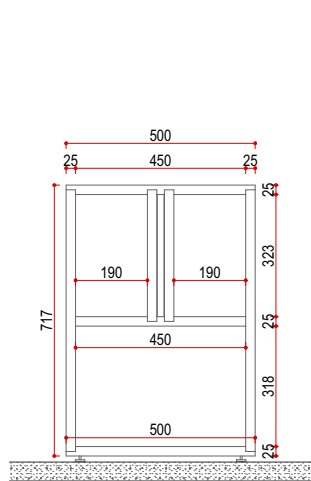

VISTA SUPERIOR

VISTA PÉS

PÉ CENTRAL

ESPECIFICAÇÕES

- TAMPO SUPERIOR MDF 18MM PADRÃO OVO.
- PREENCHIMENTO COM MDF 18MM.
- FECHAMENTO INFERIOR EM MADEIRA BALSAMO, TAMARINDO, BREU, CEDRO, JATOBÁ, CUMARU, CETIM, CUMARU-FERRO, ANJELIM, MAÇARANDUBA, LOURO PRETO, SUCUPIRA, MUIRAPIRANGA, MIRINDIBA, TAUARI, CEREJEIRA E MULATEIRO.
- QUADRO DOS PÉS EM MADEIRA BALSAMO, TAMARINDO, BREU, CEDRO, JATOBÁ, CUMARU, CUMARU-FERRO, ANJELIM, MAÇARANDUBA, LOURO PRETO, SUCUPIRA, MUIRAPIRANGA, MIRINDIBA, TAUARI, CEREJEIRA E MULATEIRO.
- PARA FIXAÇÃO UTILIZAR PARAFUSO ROSCA SOBERBA PARA MADEIRA E CANTONEIRA CROMADA (USAR TAPA FURO EM TODAS AS FURAÇÕES).
- A MADEIRA DEVERÁ ESTAR SECA ENTRE 10% E 12% DE UMIDADE.
- TODAS AS ARESTAS DO MDF DEVEM SER COLOCADAS COM FITA DE BORDA NO PADRÃO OVO.
- TAMANHO: 1300X800X1200MM