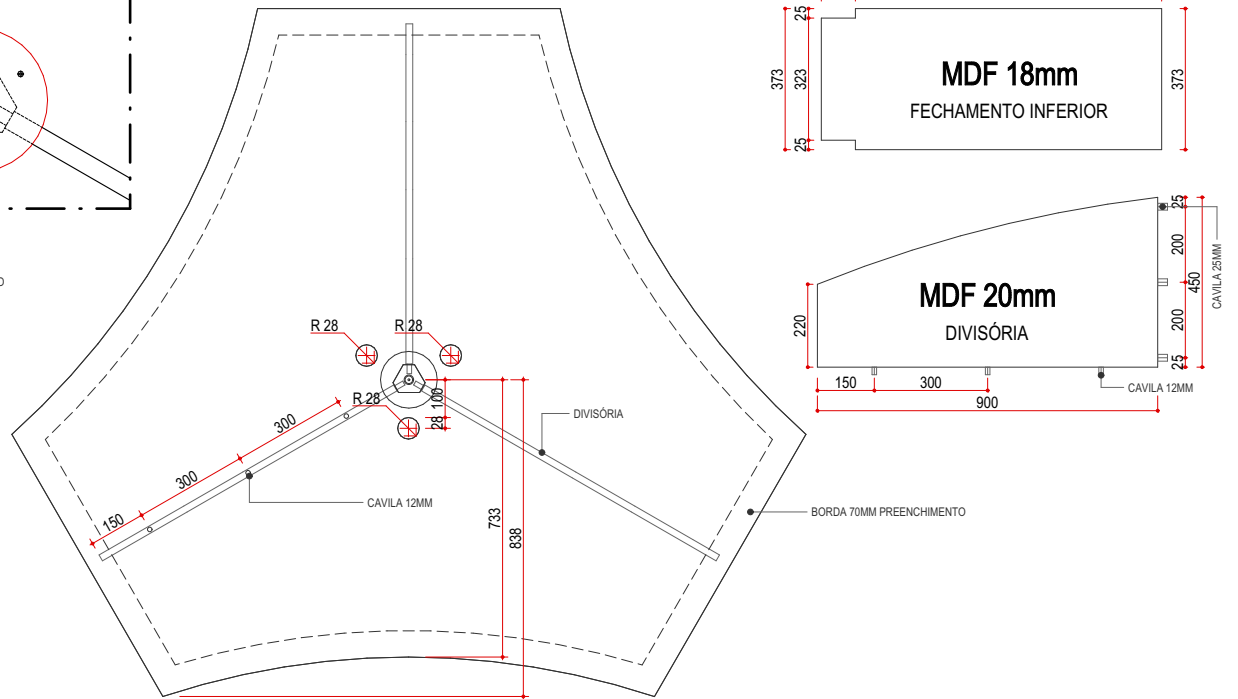

VISTA SUPERIOR

VISTA PÉS

PÉ CENTRAL

ESPECIFICAÇÕES

- TAMPO SUPERIOR MDF 18MM PADRÃO OVO.
- PREENCHIMENTO COM MDF 18MM.
- FECHAMENTO INFERIOR EM MADEIRA BALSAMO, TAMARINDO, BREU, CEDRO, JATOBÁ, CUMARU, CETIM, CUMARU-FERRO, ANJELIM, MAÇARANDUBA, LOURO PRETO, SUCUPIRA, MUIRAPIRANGA, MIRINDIBA, TAUARI, CEREJEIRA E MULATEIRO.
- QUADRO DOS PÉS EM MADEIRA BALSAMO, TAMARINDO, BREU, CEDRO, JATOBÁ, CUMARU, CUMARU-FERRO, ANJELIM, MAÇARANDUBA, LOURO PRETO, SUCUPIRA, MUIRAPIRANGA, MIRINDIBA, TAUARI, CEREJEIRA E MULATEIRO.
- PARA FIXAÇÃO UTILIZAR PARAFUSO ROSCA SOBERBA PARA MADEIRA E CANTONEIRA CROMADA (USAR TAPA FURO EM TODAS AS FURAÇÕES).
- A MADEIRA DEVERÁ ESTAR SECA ENTRE 10% E 12% DE UMIDADE.
- TODAS AS ARESTAS DO MDF DEVEM SER COLOCADAS COM FITA DE BORDA NO PADRÃO OVO.
- TAMANHO: 1300X800X1200MM