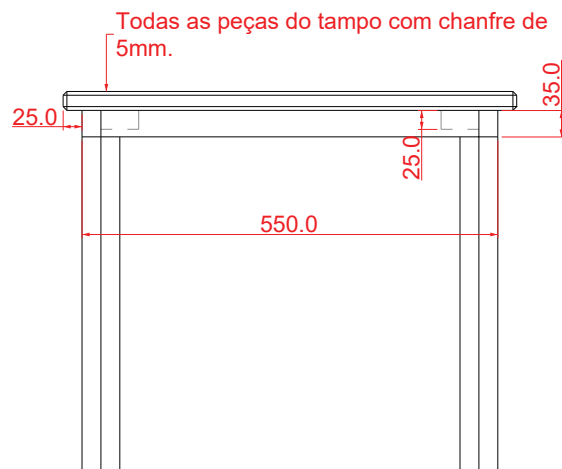

VISTA FRONTAL

VISTA LATERAL

VISTA SUPERIOR

PERSPECTIVA

ESPECIFICAÇÕES

Mesa para cantina com estrutura em madeira maciça Bálamo, Tamarindo, Breu, Cedro, Jatobá, Cumaru, Cumaru ferro, Angelim, Maçaranduba, Louro preto, Sucupira, Muirapiranga, Mirindiba, Tauari, Cerejeira, Mulateiro. Com tampo em madeira maciça, sarrafeada, com espaçamento de 15 mm, medindo 600 mm x 600 mm x 500 mm. Fixação com parafuso rosca soberba.