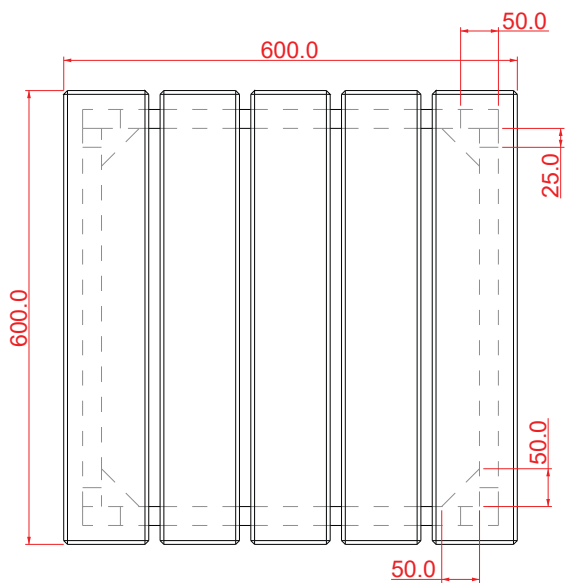

VISTA FRONTAL

VISTA LATERAL

VISTA SUPERIOR

PERSPECTIVA

ESPECIFICAÇÕES

Mesa para cantina com estrutura em madeira maciça Bálamo, Tamarindo, Breu, Cedro, Jatobá, Cumaru, Cumaru ferro, Angelim, Maçaranduba, Louro preto, Sucupira, Muirapiranga, Mirindiba, Tauari, Cerejeira, Mulateiro. Com tampo em madeira maciça, sarrafeada, com espaçamento de 15 mm, medindo 600 mm x 600 mm x 500 mm. Fixação com parafuso rosca soberba.