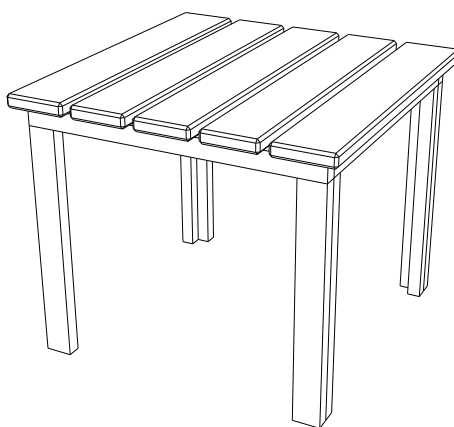

VISTA FRONTAL

VISTA LATERAL

VISTA SUPERIOR

PERSPECTIVA

ESPECIFICAÇÕES

Mesa para cantina com estrutura em madeira maciça Bálamo, Tamarindo, Breu, Cedro, Jatobá, Cumaru, Cumaru ferro, Angelim, Maçaranduba, Louro preto, Sucupira, Muirapiranga, Mirindiba, Tauari, Cerejeira, Mulateiro. Com tampo em madeira maciça, sarrafeada, com espaçamento de 15 mm, medindo 600 mm x 600 mm x 500 mm. Fixação com parafuso rosca soberba.