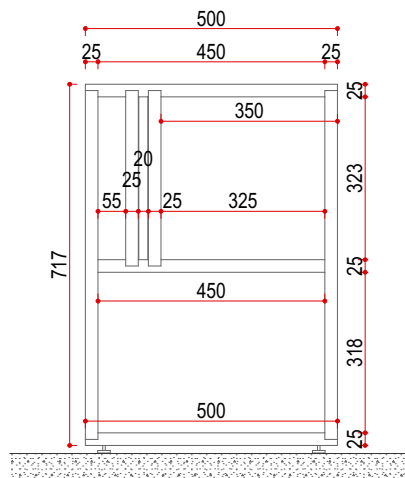

VISTA SUPERIOR

VISTA PÉS

VISTA FRONTAL

DETALHE

FRONTAL ▲

### ESPECIFICAÇÕES

- TAMPO SUPERIOR MDF 18MM PADRÃO OVO.
- PREENCHIMENTO COM MDF 18MM.
- FECHAMENTO INFERIOR EM MADEIRA BALSAMO, TAMARINDO, BREU, CEDRO, JATOBÁ, CUMARU, CETIM, CUMARU-FERRO, ANJELIM, MAÇARANDUBA, LOURO PRETO, SUCUPIRA, MUIRAPIRANGA, MIRINDIBA, TAUARI, CEREJEIRA E MULATEIRO.
- QUADRO DOS PÉS EM MADEIRA BALSAMO, TAMARINDO, BREU, CEDRO, JATOBÁ, CUMARU, CETIM, CUMARU-FERRO, ANJELIM, MAÇARANDUBA, LOURO PRETO, SUCUPIRA, MUIRAPIRANGA, MIRINDIBA, TAUARI, CEREJEIRA E MULATEIRO.
- PARA FIXAÇÃO UTILIZAR PARAFUSO ROSCA SOBERBA PARA MADEIRA E CANTONEIRA CROMADA (USAR TAPA FURO EM TODAS AS FURAÇÕES).
- A MADEIRA DEVERÁ ESTAR SECA ENTRE 10% E 12% DE UMIDADE.
- TODAS AS ARESTAS DO MDF DEVEM SER COLOCADAS COM FITA DE BORDA NO PADRÃO OVO.
- TAMANHO: 2100X2100X750MM