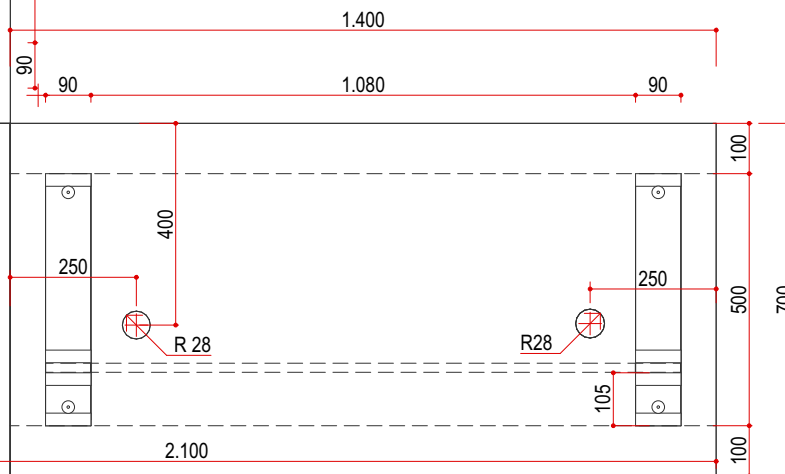

VISTA SUPERIOR

VISTA PÉS

VISTA FRONTAL

DETALHE

FRONTAL ▲

### ESPECIFICAÇÕES

- TAMPO SUPERIOR MDF 18MM PADRÃO OVO.
- PREENCHIMENTO COM MDF 18MM.
- FECHAMENTO INFERIOR EM MADEIRA BALSAMO, TAMARINDO, BREU, CEDRO, JATOBÁ, CUMARU, CETIM, CUMARU-FERRO, ANJELIM, MAÇARANDUBA, LOURO PRETO, SUCUPIRA, MUIRAPIRANGA, MIRINDIBA, TAUARI, CEREJEIRA E MULATEIRO.
- QUADRO DOS PÉS EM MADEIRA BALSAMO, TAMARINDO, BREU, CEDRO, JATOBÁ, CUMARU, CETIM, CUMARU-FERRO, ANJELIM, MAÇARANDUBA, LOURO PRETO, SUCUPIRA, MUIRAPIRANGA, MIRINDIBA, TAUARI, CEREJEIRA E MULATEIRO.
- PARA FIXAÇÃO UTILIZAR PARAFUSO ROSCA SOBERBA PARA MADEIRA E CANTONEIRA CROMADA (USAR TAPA FURO EM TODAS AS FURAÇÕES).
- A MADEIRA DEVERÁ ESTAR SECA ENTRE 10% E 12% DE UMIDADE.
- TODAS AS ARESTAS DO MDF DEVEM SER COLOCADAS COM FITA DE BORDA NO PADRÃO OVO.
- TAMANHO: 2100X2100X750MM