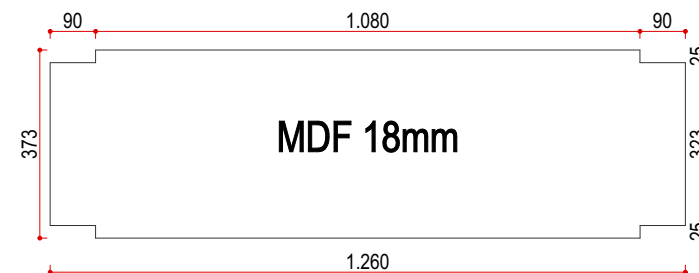

VISTA SUPERIOR

VISTA PÉS

VISTA FRONTAL

DETALHE

FRONTAL ▲

### ESPECIFICAÇÕES

- TAMPO SUPERIOR MDF 18MM PADRÃO OVO.
- PREENCHIMENTO COM MDF 18MM.
- FECHAMENTO INFERIOR EM MADEIRA BALSAMO, TAMARINDO, BREU, CEDRO, JATOBÁ, CUMARU, CETIM, CUMARU-FERRO, ANJELIM, MAÇARANDUBA, LOURO PRETO, SUCUPIRA, MUIRAPIRANGA, MIRINDIBA, TAUARI, CEREJEIRA E MULATEIRO.
- QUADRO DOS PÉS EM MADEIRA BALSAMO, TAMARINDO, BREU, CEDRO, JATOBÁ, CUMARU, CETIM, CUMARU-FERRO, ANJELIM, MAÇARANDUBA, LOURO PRETO, SUCUPIRA, MUIRAPIRANGA, MIRINDIBA, TAUARI, CEREJEIRA E MULATEIRO.
- PARA FIXAÇÃO UTILIZAR PARAFUSO ROSCA SOBERBA PARA MADEIRA E CANTONEIRA CROMADA (USAR TAPA FURO EM TODAS AS FURAÇÕES).
- A MADEIRA DEVERÁ ESTAR SECA ENTRE 10% E 12% DE UMIDADE.
- TODAS AS ARESTAS DO MDF DEVEM SER COLOCADAS COM FITA DE BORDA NO PADRÃO OVO.
- TAMANHO: 2100X2100X750MM