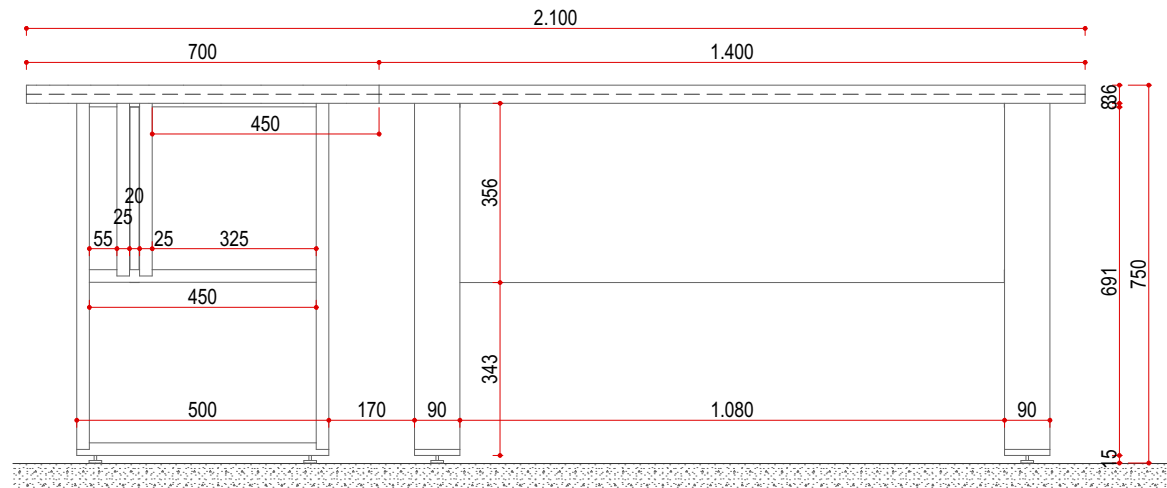

VISTA SUPERIOR

VISTA PÉS

VISTA FRONTAL

DETALHE

FRONTAL ▲

### ESPECIFICAÇÕES

- TAMPO SUPERIOR MDF 18MM PADRÃO OVO.
- PREENCHIMENTO COM MDF 18MM.
- FECHAMENTO INFERIOR EM MADEIRA BALSAMO, TAMARINDO, BREU, CEDRO, JATOBÁ, CUMARU, CETIM, CUMARU-FERRO, ANJELIM, MAÇARANDUBA, LOURO PRETO, SUCUPIRA, MUIRAPIRANGA, MIRINDIBA, TAUARI, CEREJEIRA E MULATEIRO.
- QUADRO DOS PÉS EM MADEIRA BALSAMO, TAMARINDO, BREU, CEDRO, JATOBÁ, CUMARU, CETIM, CUMARU-FERRO, ANJELIM, MAÇARANDUBA, LOURO PRETO, SUCUPIRA, MUIRAPIRANGA, MIRINDIBA, TAUARI, CEREJEIRA E MULATEIRO.
- PARA FIXAÇÃO UTILIZAR PARAFUSO ROSCA SOBERBA PARA MADEIRA E CANTONEIRA CROMADA (USAR TAPA FURO EM TODAS AS FURAÇÕES).
- A MADEIRA DEVERÁ ESTAR SECA ENTRE 10% E 12% DE UMIDADE.
- TODAS AS ARESTAS DO MDF DEVEM SER COLOCADAS COM FITA DE BORDA NO PADRÃO OVO.
- TAMANHO: 2100X2100X750MM