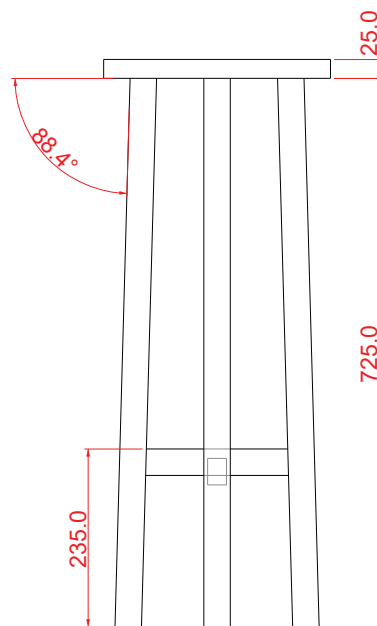

VISTA FRONTAL

VISTA LATERAL

VISTA SUPERIOR

PERSPECTIVA

### ESPECIFICAÇÕES

Estrutura em madeira de lei maciça Bálamo, Tamarindo, Breu, Cedro, Jatobá, Cumaru, Cumaru Ferro, Angelim, Maçaranduba, Louro Preto, Sucupira, Muirapiranga, Tauari, Mulateiro, Mirindiba, Cerejeira. Fixação com parafuso rosca soberba. Medidas: altura: 75 cm e assento: 30 cm de diâmetro.