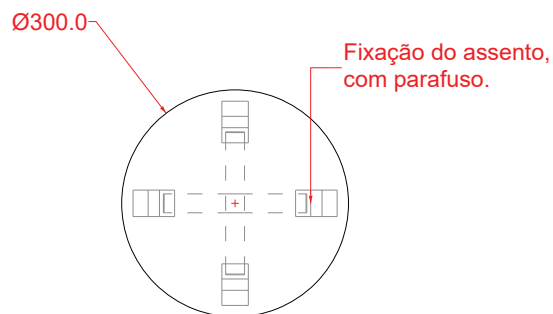

VISTA FRONTAL

VISTA LATERAL

VISTA SUPERIOR

PERSPECTIVA

### ESPECIFICAÇÕES

Estrutura em madeira de lei maciça Bálamo, Tamarindo, Breu, Cedro, Jatobá, Cumaru, Cumaru Ferro, Angelim, Maçaranduba, Louro Preto, Sucupira, Muirapiranga, Tauari, Mulateiro, Mirindiba, Cerejeira. Fixação com parafuso rosca soberba. Medidas: altura: 75 cm e assento: 30 cm de diâmetro.