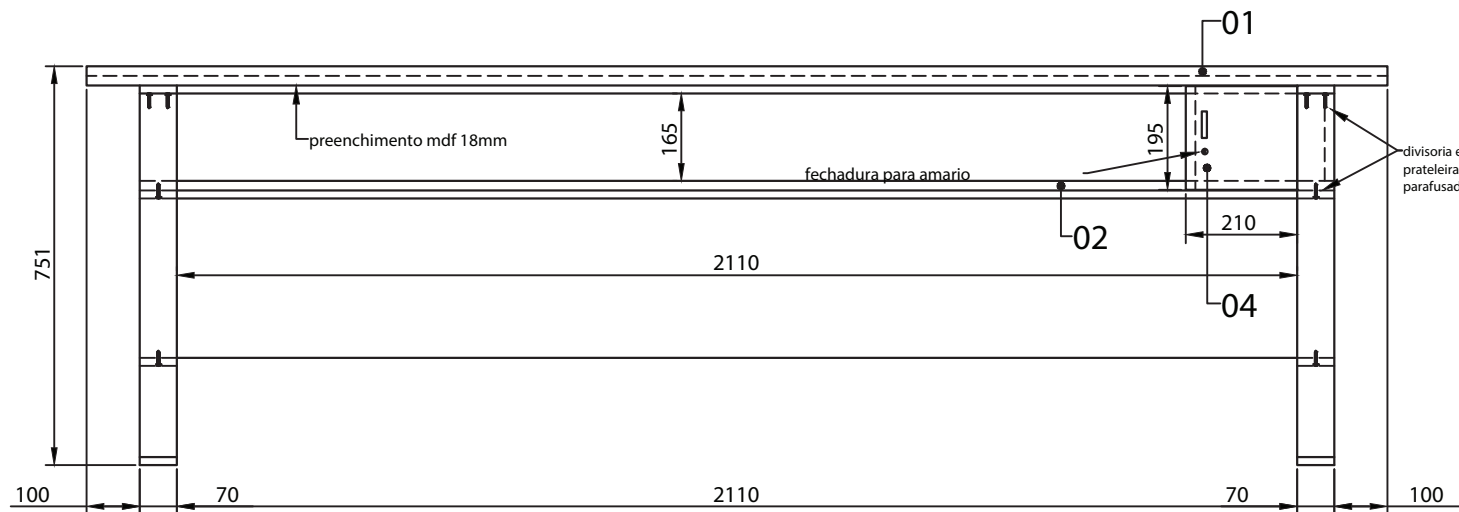

Item	Pe ça	Quant.	Material	Dimens ões
07	Quadro Pernas	04	Madeira 15mm Muirapiranga	315x70x15
06	Quadro Pernas	04	Madeira 15mm Muirapiranga	577x70x15
05	Quadro Pernas	04	Madeira 15mm Muirapiranga	592x70x15
04	Quadro Pernas	04	Madeira 15mm Muirapiranga	700x70x15
03	Divisoria	01	MDF 18mm Carvalho Ibiza	1200x165x18
02	Prateleira	01	MDF 18mm Carvalho Ibiza	1200x290x18
01	Tampo	01	MDF 18mm Carvalho Ibiza	1400x700x18

ESPECIFICAÇÕES

Tampo em MDF 18mm com preenchimento da borda de MDF de 18mm revestido em fórmica 2 faces, padrão Carvalho Ibiza. Fechamento Posterior em MDF 18mm Carvalho Ibiza. (colagem). Prateleiras em MDF 18mm Carvalho Ibiza. Porta e Puxador em Madeira bálamo, tamarindo, breu, cedro, jatobá, cumaru cetim, cumaru ferro, angelim, maçaranduba, louro preto, sucupira, muirapiranga, mirindiba, tauari, cerejeira ou mulateiro 15mm. Fechadura para armário. Dobradiça tipo borboleta. Quadro dos pés em madeira bálamo, tamarindo, breu, cedro, jatobá, cumaru cetim, cumaru ferro, angelim, maçaranduba, louro preto, sucupira, muirapiranga, mirindiba, tauari, cerejeira ou mulateiro 15mm (medidas ver desenho técnico). Para fixação utilizar parafuso rosca soberba para madeira e cantoneira cromada (usar tapa furo em todas as furações). A madeira deverá estar seca entre 12% e 14%. Todas as arestas do MDF devem ser coladas com fita de borda padrão Carvalho Ibiza (idem tampo).

01/02

08	Quadro Pernas	04	Madeira 15mm Muirapiranga	315x70x15
07	Quadro Pernas	04	Madeira 15mm Muirapiranga	577x70x15
06	Quadro Pernas	04	Madeira 15mm Muirapiranga	592x70x15
05	Quadro Pernas	04	Madeira 15mm Muirapiranga	700x70x15
04	Porta	01	Madeira 15mm Muirapiranga	210x195x15
03	Divisoria	01	MDF 18mm Carvalho Ibiza	2250x165x18
02	Prateleira	01	MDF 18mm Carvalho Ibiza	2250x290x18
01	Tampo	01	MDF 18mm Carvalho Ibiza	2450x700x18
Item	Peça	Quant.	Material	Dimensões