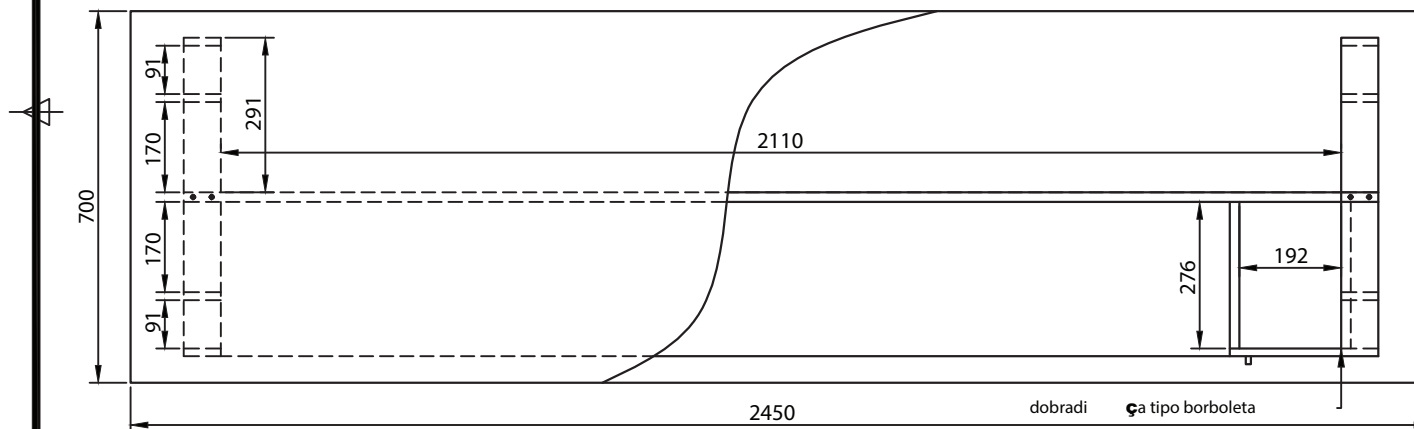

Item	Pe ça	Quant.	Material	Dimens ões
07	Quadro Pernas	04	Madeira 15mm Muirapiranga	315x70x15
06	Quadro Pernas	04	Madeira 15mm Muirapiranga	577x70x15
05	Quadro Pernas	04	Madeira 15mm Muirapiranga	592x70x15
04	Quadro Pernas	04	Madeira 15mm Muirapiranga	700x70x15
03	Divisoria	01	MDF 18mm Carvalho Ibiza	1200x165x18
02	Prateleira	01	MDF 18mm Carvalho Ibiza	1200x290x18
01	Tampo	01	MDF 18mm Carvalho Ibiza	1400x700x18

ESPECIFICAÇÕES

Tampo em MDF 18mm com preenchimento da borda de MDF de 18mm revestido em fórmica 2 faces, padrão Carvalho Ibiza. Fechamento Posterior em MDF 18mm Carvalho Ibiza. (colagem). Prateleiras em MDF 18mm Carvalho Ibiza. Porta e Puxador em Madeira bálamo, tamarindo, breu, cedro, jatobá, cumaru cetim, cumaru ferro, angelim, maçaranduba, louro preto, sucupira, muirapiranga, mirindiba, tauari, cerejeira ou mulateiro 15mm. Fechadura para armário. Dobradiça tipo borboleta. Quadro dos pés em madeira bálamo, tamarindo, breu, cedro, jatobá, cumaru cetim, cumaru ferro, angelim, maçaranduba, louro preto, sucupira, muirapiranga, mirindiba, tauari, cerejeira ou mulateiro 15mm (medidas ver desenho técnico). Para fixação utilizar parafuso rosca soberba para madeira e cantoneira cromada (usar tapa furo em todas as furações). A madeira deverá estar seca entre 12% e 14%. Todas as arestas do MDF devem ser coladas com fita de borda padrão Carvalho Ibiza (idem tampo).

01/02

08	Quadro Pernas	04	Madeira 15mm Muirapiranga	315x70x15
07	Quadro Pernas	04	Madeira 15mm Muirapiranga	577x70x15
06	Quadro Pernas	04	Madeira 15mm Muirapiranga	592x70x15
05	Quadro Pernas	04	Madeira 15mm Muirapiranga	700x70x15
04	Porta	01	Madeira 15mm Muirapiranga	210x195x15
03	Divisoria	01	MDF 18mm Carvalho Ibiza	2250x165x18
02	Prateleira	01	MDF 18mm Carvalho Ibiza	2250x290x18
01	Tampo	01	MDF 18mm Carvalho Ibiza	2450x700x18
Item	Peça	Quant.	Material	Dimensões