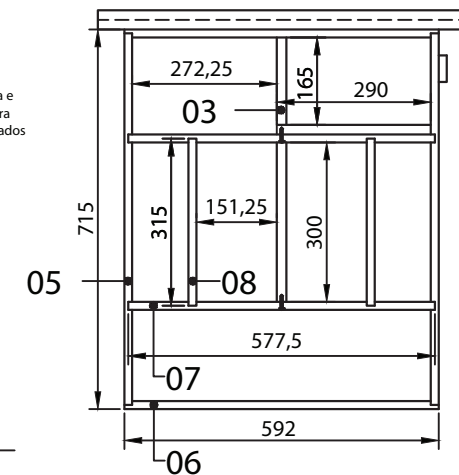

Item	Pe ça	Quant.	Material	Dimens ões
07	Quadro Pernas	04	Madeira 15mm Muirapiranga	315x70x15
06	Quadro Pernas	04	Madeira 15mm Muirapiranga	577x70x15
05	Quadro Pernas	04	Madeira 15mm Muirapiranga	592x70x15
04	Quadro Pernas	04	Madeira 15mm Muirapiranga	700x70x15
03	Divisoria	01	MDF 18mm Carvalho Ibiza	1200x165x18
02	Prateleira	01	MDF 18mm Carvalho Ibiza	1200x290x18
01	Tampo	01	MDF 18mm Carvalho Ibiza	1400x700x18

ESPECIFICAÇÕES

Tampo em MDF 18mm com preenchimento da borda de MDF de 18mm revestido em fórmica 2 faces, padrão Carvalho Ibiza. Fechamento Posterior em MDF 18mm Carvalho Ibiza. (colagem). Prateleiras em MDF 18mm Carvalho Ibiza. Porta e Puxador em Madeira bálamo, tamarindo, breu, cedro, jatobá, cumaru cetim, cumaru ferro, angelim, maçaranduba, louro preto, sucupira, muirapiranga, mirindiba, tauari, cerejeira ou mulateiro 15mm. Fechadura para armário. Dobradiça tipo borboleta. Quadro dos pés em madeira bálamo, tamarindo, breu, cedro, jatobá, cumaru cetim, cumaru ferro, angelim, maçaranduba, louro preto, sucupira, muirapiranga, mirindiba, tauari, cerejeira ou mulateiro 15mm (medidas ver desenho técnico). Para fixação utilizar parafuso rosca soberba para madeira e cantoneira cromada (usar tapa furo em todas as furações). A madeira deverá estar seca entre 12% e 14%. Todas as arestas do MDF devem ser coladas com fita de borda padrão Carvalho Ibiza (idem tampo).

01/02

08	Quadro Pernas	04	Madeira 15mm Muirapiranga	315x70x15
07	Quadro Pernas	04	Madeira 15mm Muirapiranga	577x70x15
06	Quadro Pernas	04	Madeira 15mm Muirapiranga	592x70x15
05	Quadro Pernas	04	Madeira 15mm Muirapiranga	700x70x15
04	Porta	01	Madeira 15mm Muirapiranga	210x195x15
03	Divisoria	01	MDF 18mm Carvalho Ibiza	2250x165x18
02	Prateleira	01	MDF 18mm Carvalho Ibiza	2250x290x18
01	Tampo	01	MDF 18mm Carvalho Ibiza	2450x700x18
Item	Peça	Quant.	Material	Dimensões