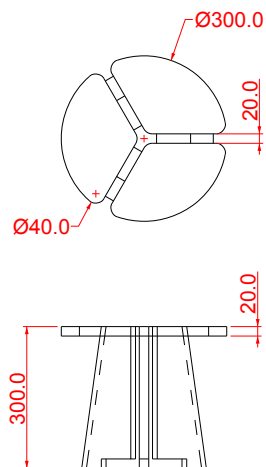

MESA

BANQUETA

ESPECIFICAÇÕES

Mesa com estrutura em madeira, medindo 55 cm de altura x 80 cm de diâmetro, com três divisórias formadas pelos pés. Banqueta com estrutura em madeira, medindo 30 cm de altura x 30 cm de diâmetro, com três divisórias formadas pelos pés