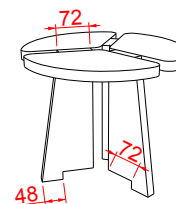

MESA

BANQUETA

ESPECIFICAÇÕES

Mesa com estrutura em madeira, medindo 55 cm de altura x 80 cm de diâmetro, com três divisórias formadas pelos pés. Banqueta com estrutura em madeira, medindo 30 cm de altura x 30 cm de diâmetro, com três divisórias formadas pelos pés