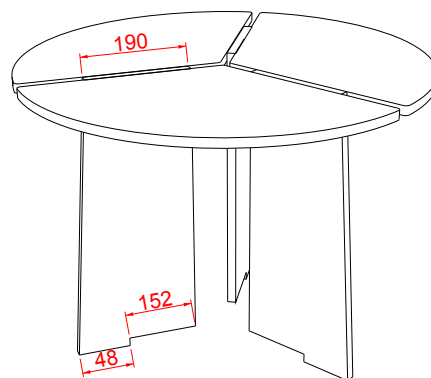

MESA

BANQUETA

ESPECIFICAÇÕES

Mesa com estrutura em madeira, medindo 55 cm de altura x 80 cm de diâmetro, com três divisórias formadas pelos pés. Banqueta com estrutura em madeira, medindo 30 cm de altura x 30 cm de diâmetro, com três divisórias formadas pelos pés