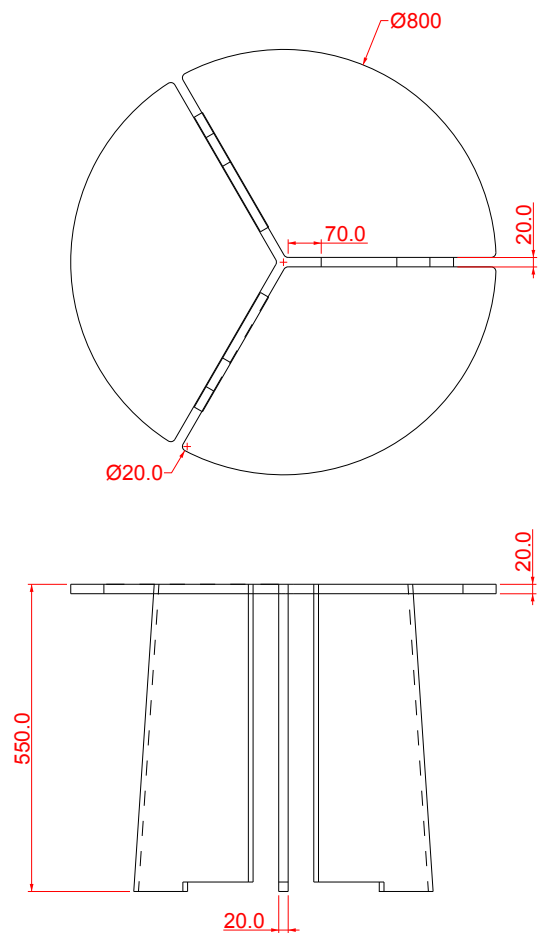

MESA

BANQUETA

ESPECIFICAÇÕES

Mesa com estrutura em madeira, medindo 55 cm de altura x 80 cm de diâmetro, com três divisórias formadas pelos pés. Banqueta com estrutura em madeira, medindo 30 cm de altura x 30 cm de diâmetro, com três divisórias formadas pelos pés